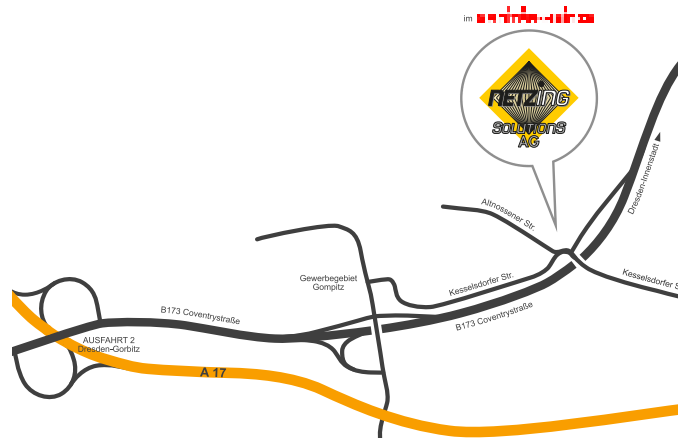

Unterwasser / Springbrunnen

**NETZING - LED Garden**  
das überlegene LED - System

Drahtlose Übertragung von DMX512-Signalen  
Übertragung in Echtzeit auf Distanzen von 400m  
+ 400 m .... Übertragung bis 2 km und mehr