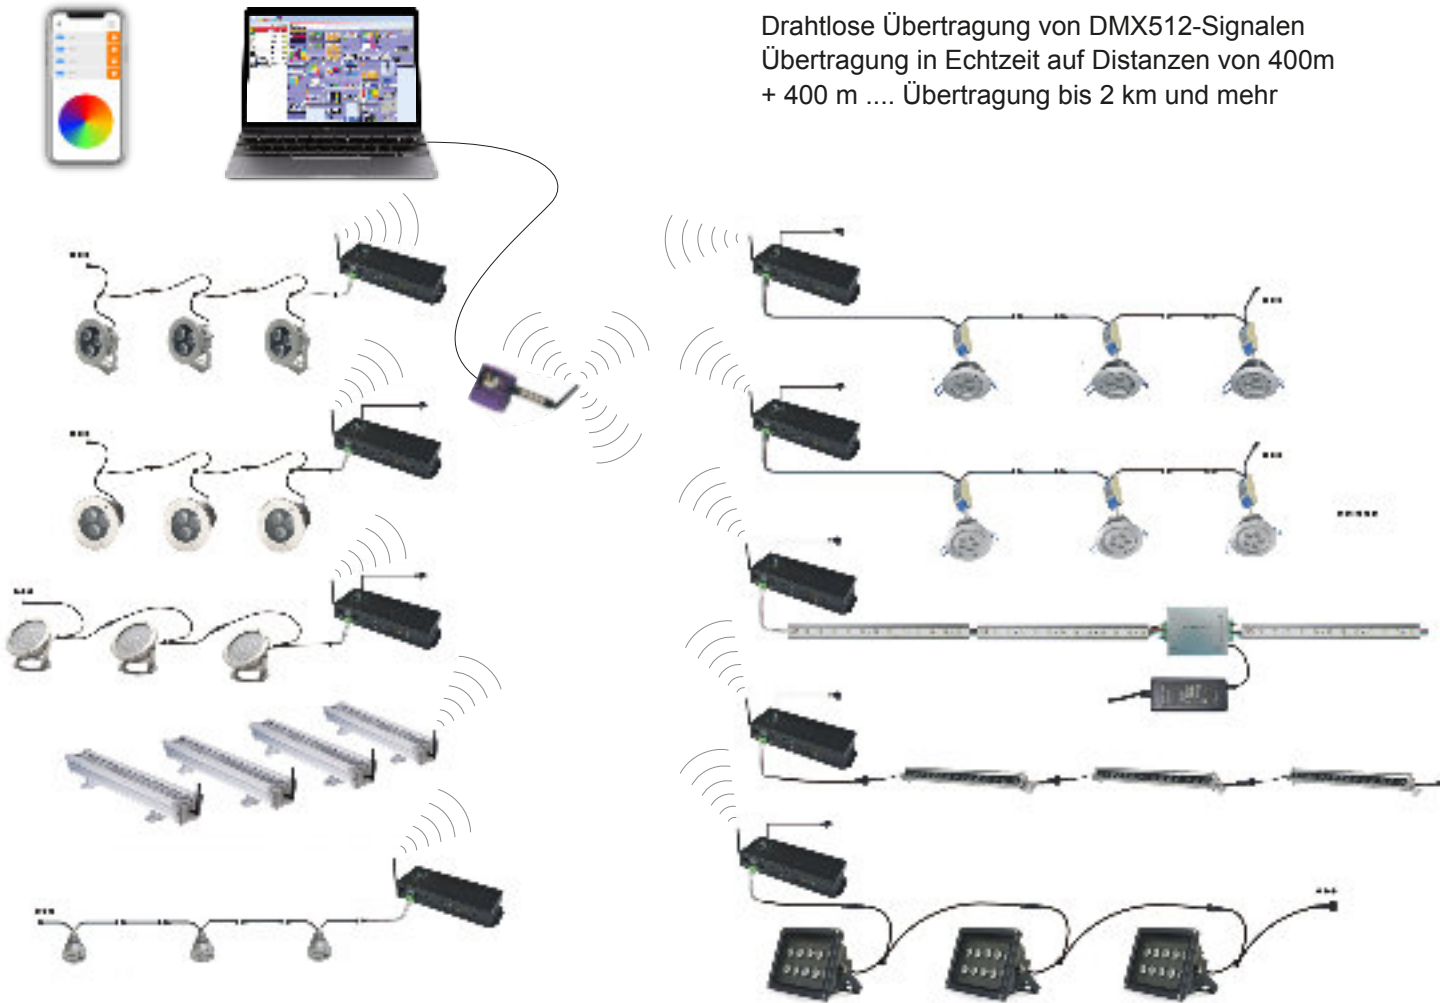

Auf unserer Webseite finden Sie auch kostenlose Schulungen. In diesen zeigen wir Ihnen live das Zusammenspiel von Controllern und LED-Strahlern.

Lassen Sie sich von uns in diese faszinierende Welt des energiesparenden Lichtes entführen.

Unterwasser / Springbrunnen

**NETZING - LED Garden**  
das überlegene LED - System

Drahtlose Übertragung von DMX512-Signalen  
Übertragung in Echtzeit auf Distanzen von 400m  
+ 400 m .... Übertragung bis 2 km und mehr

DMX512 kann mit Steuerungs- und  
Bearbeitungsprogramm für Windows-Computer oder  
Smartphone-App für Android und iOS auch über das  
Internet ferngesteuert werden. Dabei kann sich die  
Software über das interne LAN, WiFi oder Mobilfunk  
(UMTS, LTE, 5G) von jedem beliebigen Ort verbinden.

Auch der direkte Anschluß an einen DMX-Mixer ist möglich.

LED-Strahler Erweiterung auch mit  
DMX Sender/Empfänger

Garden-LED R+G+B / RGB / RGBW ohne integr. DMX

Garden-LED R+G+B / RGB / RGBW mit integr. DMX